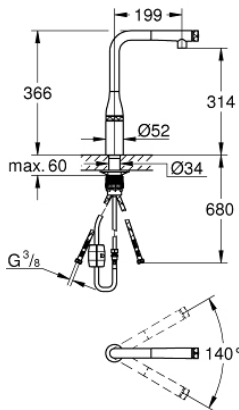

Pure Freude
an Wasser

31 615 000 Sink mixer with SmartControl

https://www.grohe.ro/ro_ro/sink-mixer-with-smartcontrol-31615000.html

- instalare pe o singură gaură
- suprafață cromată **GROHE StarLight**
- pull-out spray with laminar
- pulverizator metalic
- andocarea magnetică GROHE garantează retragerea și andocarea ușoară a pipei în poziția inițială
- **GROHE SmartControl** - buton pentru comanda ON-OFF, ajustarea debitului prin rotire, de la EcoJoy la volum complet
- temperature adjustment by turning of mixing valve on body
- pipă tubulară pivotantă
- unghi de pivotare 140°
- protecție împotriva refluxului
- racorduri flexibile de conectare la apă
- **GROHE QuickFix Plus** instalare ultra rapidă și ușoară - nu sunt necesare alte unelte
- **GROHE Zero** conducte de apă izolate - fără plumb și nichel