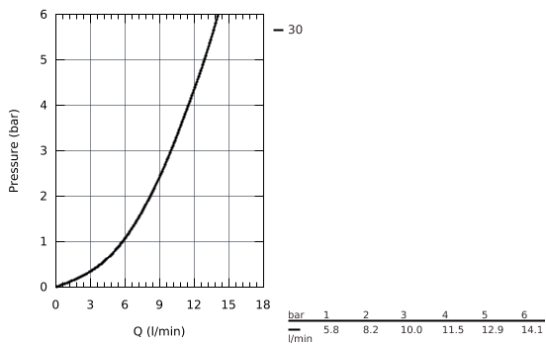

Pure Freude
an Wasser

31 615 000 Sink mixer with SmartControl

https://www.grohe.ro/ro_ro/sink-mixer-with-smartcontrol-31615000.html

- instalare pe o singură gaură
- suprafață cromată **GROHE StarLight**
- pull-out spray with laminar
- pulverizator metalic
- andocarea magnetică GROHE garantează retragerea și andocarea ușoară a pipei în poziția inițială
- **GROHE SmartControl** - buton pentru comanda ON-OFF, ajustarea debitului prin rotire, de la EcoJoy la volum complet
- temperature adjustment by turning of mixing valve on body
- pipă tubulară pivotantă
- unghi de pivotare 140°
- protecție împotriva refluxului
- racorduri flexibile de conectare la apă
- **GROHE QuickFix Plus** instalare ultra rapidă și ușoară - nu sunt necesare alte unelte
- **GROHE Zero** conducte de apă izolate - fără plumb și nichel